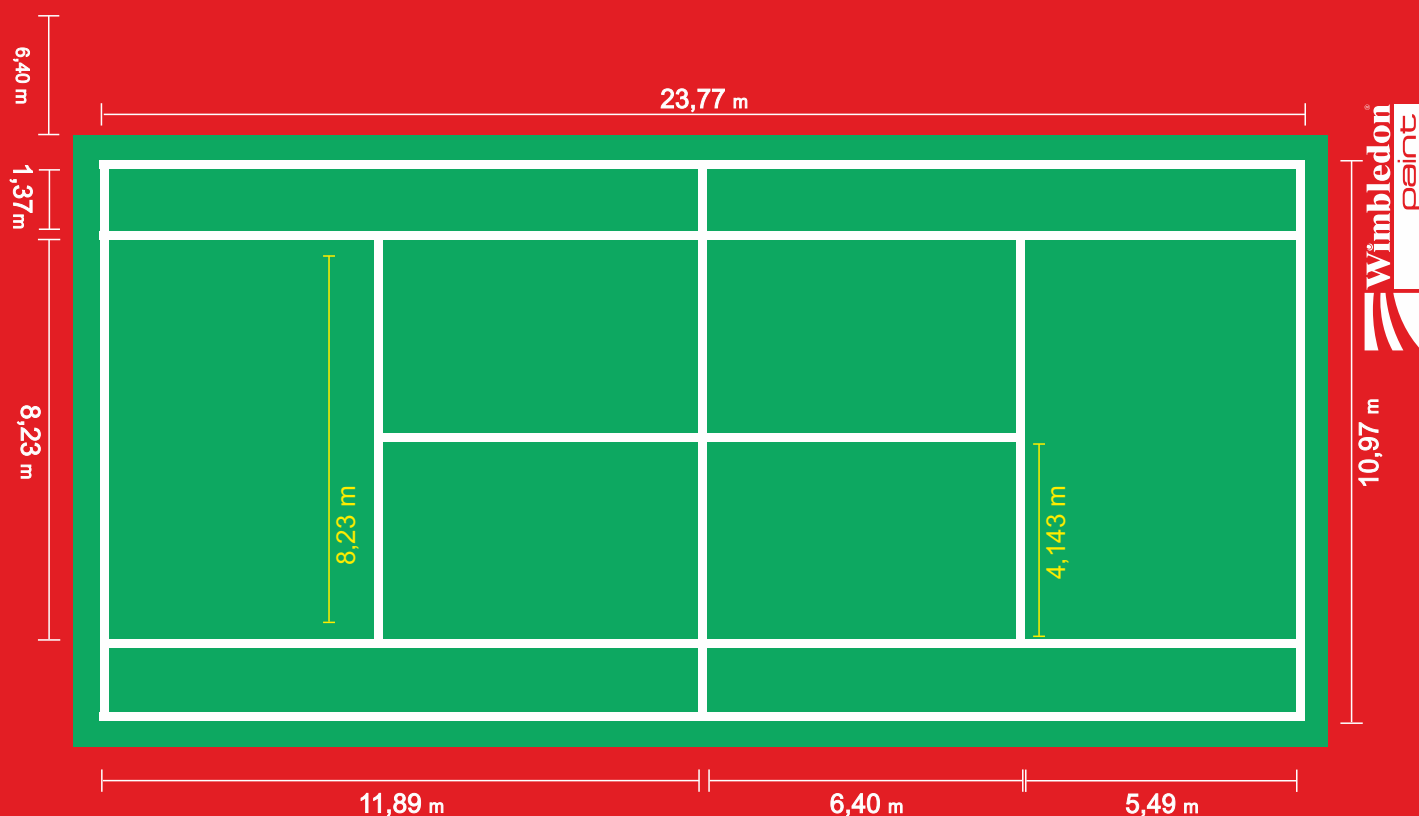

Campo da Tennis

Grafico per la tracciatura di campi da Tennis, misure regolari a norme FIT. Un campo da tennis misura 10,97 x 23,77

Pavimentazione in mateco, asfalto o cemento, trattata con resina acrilica al caucciù

■ Superficie 10,97x23,77 m² 260,75

Per informazioni:
Federazione nazionale FIT
[Http://www.federtennis.it/](http://www.federtennis.it/)

Prodotti:

- INDOOR - EPOGUMM
- OUTDOOR - WIMBLEDON PAINT

www.wimbledonpaint.com