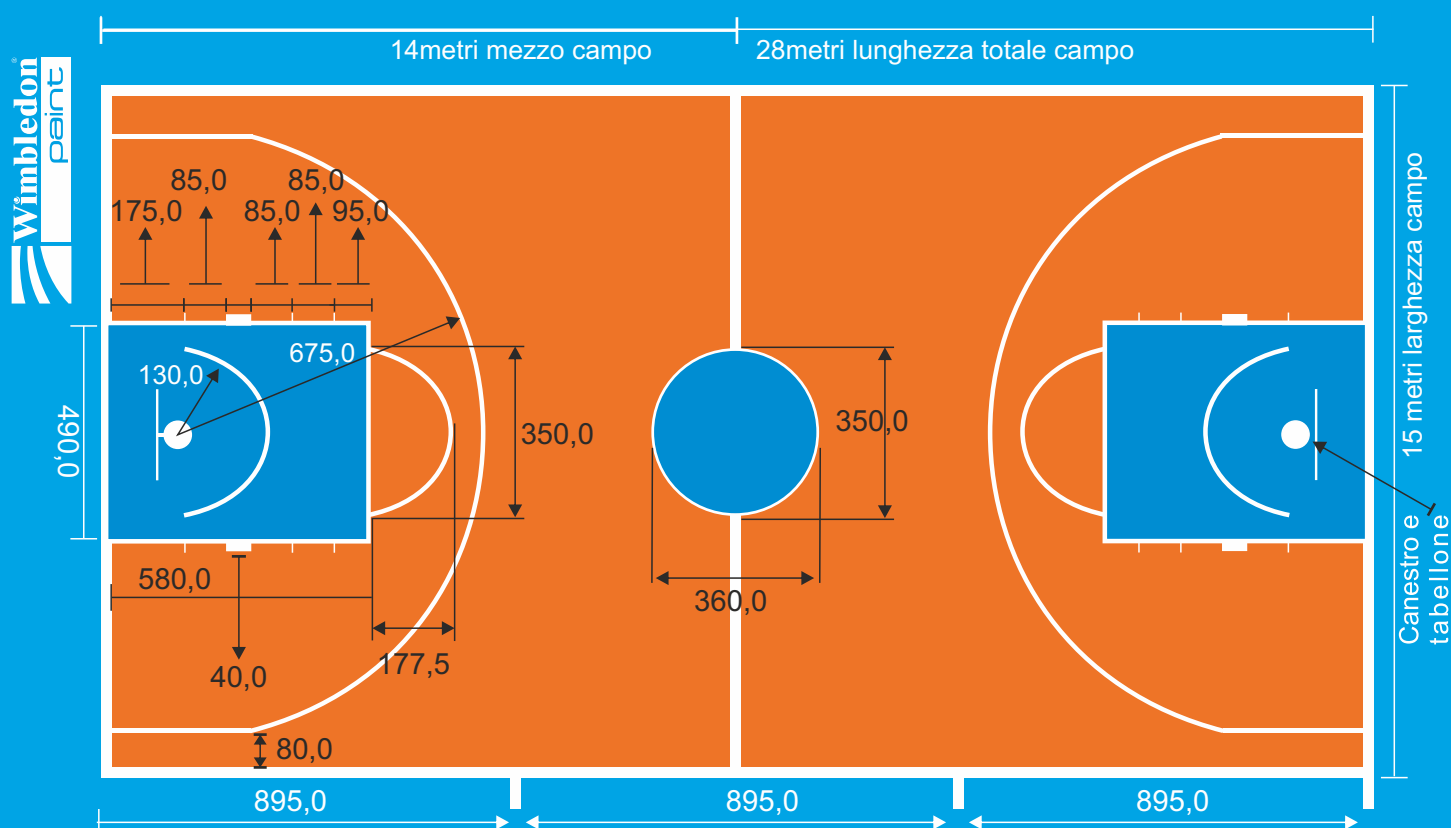

Campo da basket

Grafico per la tracciatura di campi da Basket, misura regolare a normativa Fiba. Un campo da Basket misura 28,00 x 15,00. La versione indoor su Pvc o parquet con riduttore di scivolamento

Prodotti:

- INDOOR - EPOGUMM
- OUTDOOR - WIMBLEDON PAINT

■ Superficie 15x28 m² 420

***Epogumm su pavimenti in gomma
per interno***

***Wimbledon paint Classico / Pro / Ecosport
per esterno su cemento o asfalto***