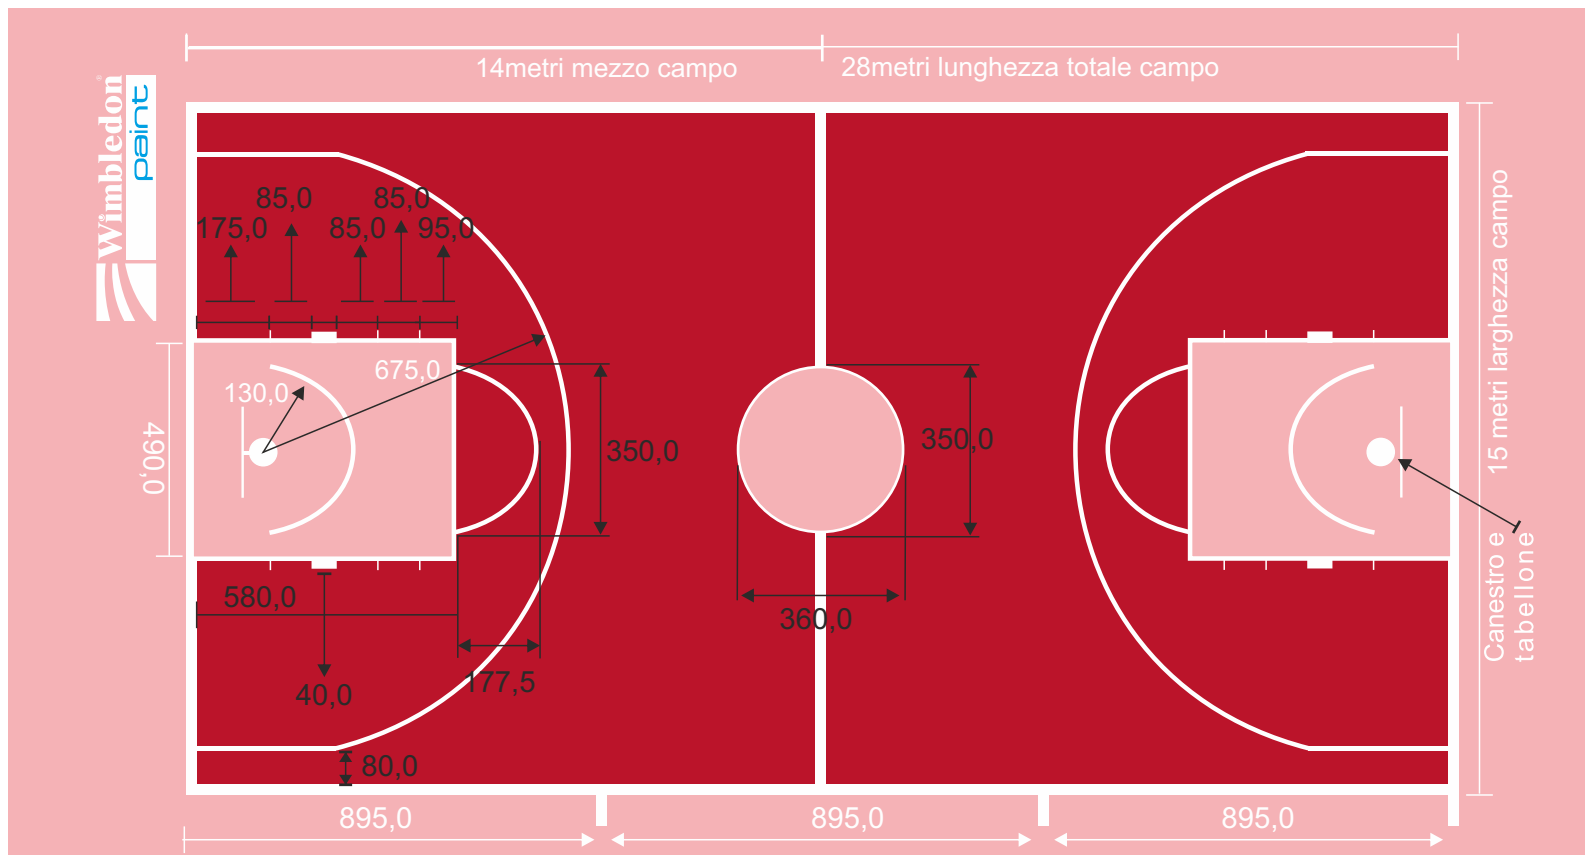

Colori Epogumm basket

The indoor version on PVC or parquet also with reducer slip J-51 Epogumm Bottom Finish

The outdoor version on concrete or asphalt can be painted with J-70 Ecosport Pro