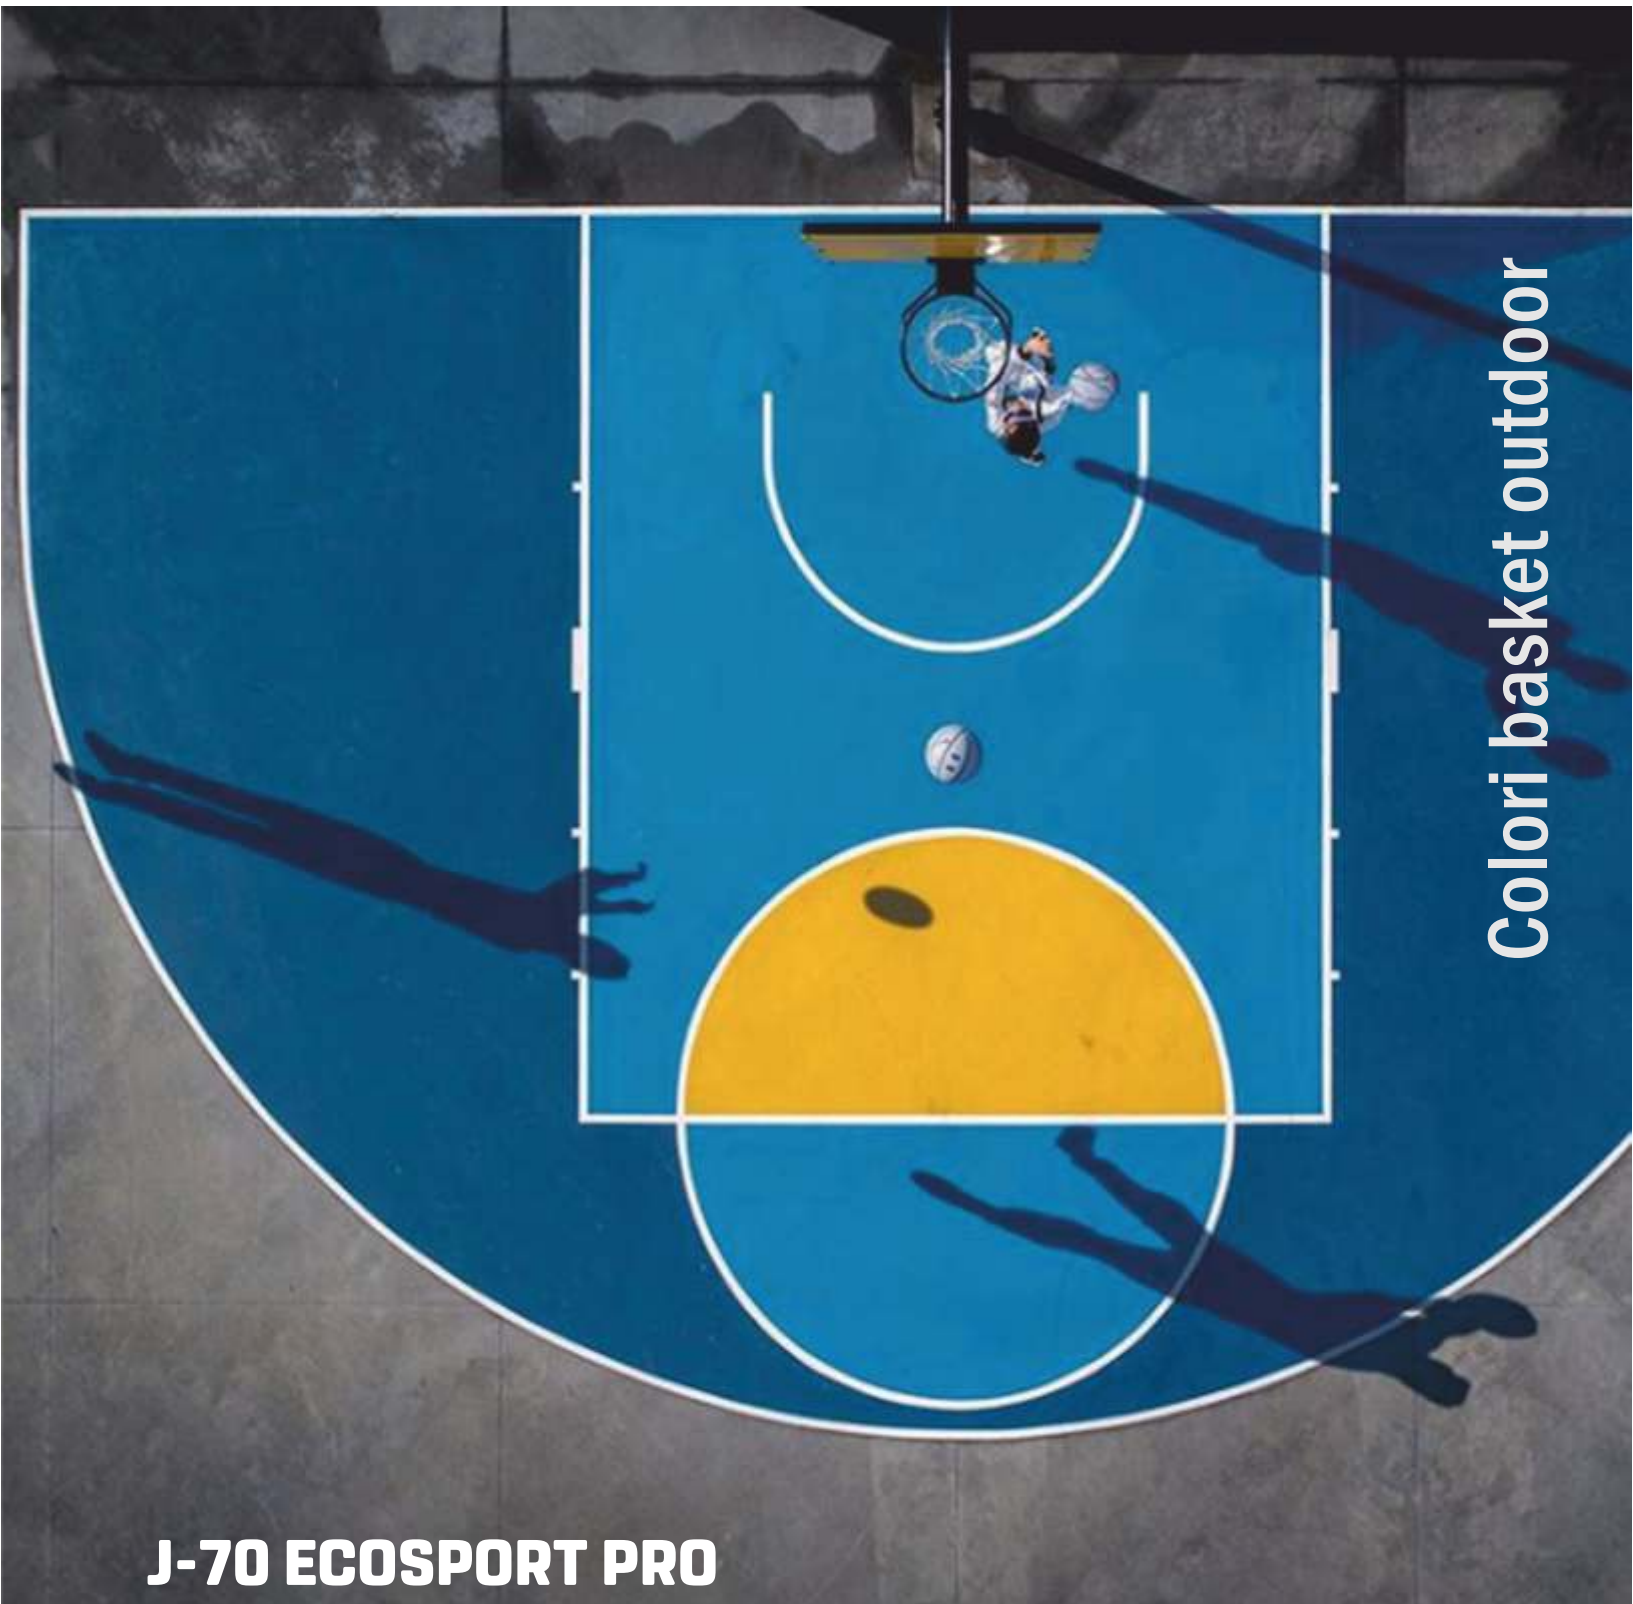

- E1-Ral 2000
- E2-Ral 2001
- E3-Ral 3011
- E4-Ral 6001
- E5-Ral 6011
- E6-Ral 5015
- E7-Ral 5007
- E8-Ral 5003
- E9-Rosa
- E10-Magenta
- E11-Celeste

arte e sport

Colori basket outdoor

J-70 ECOSPORT PRO

outdoor