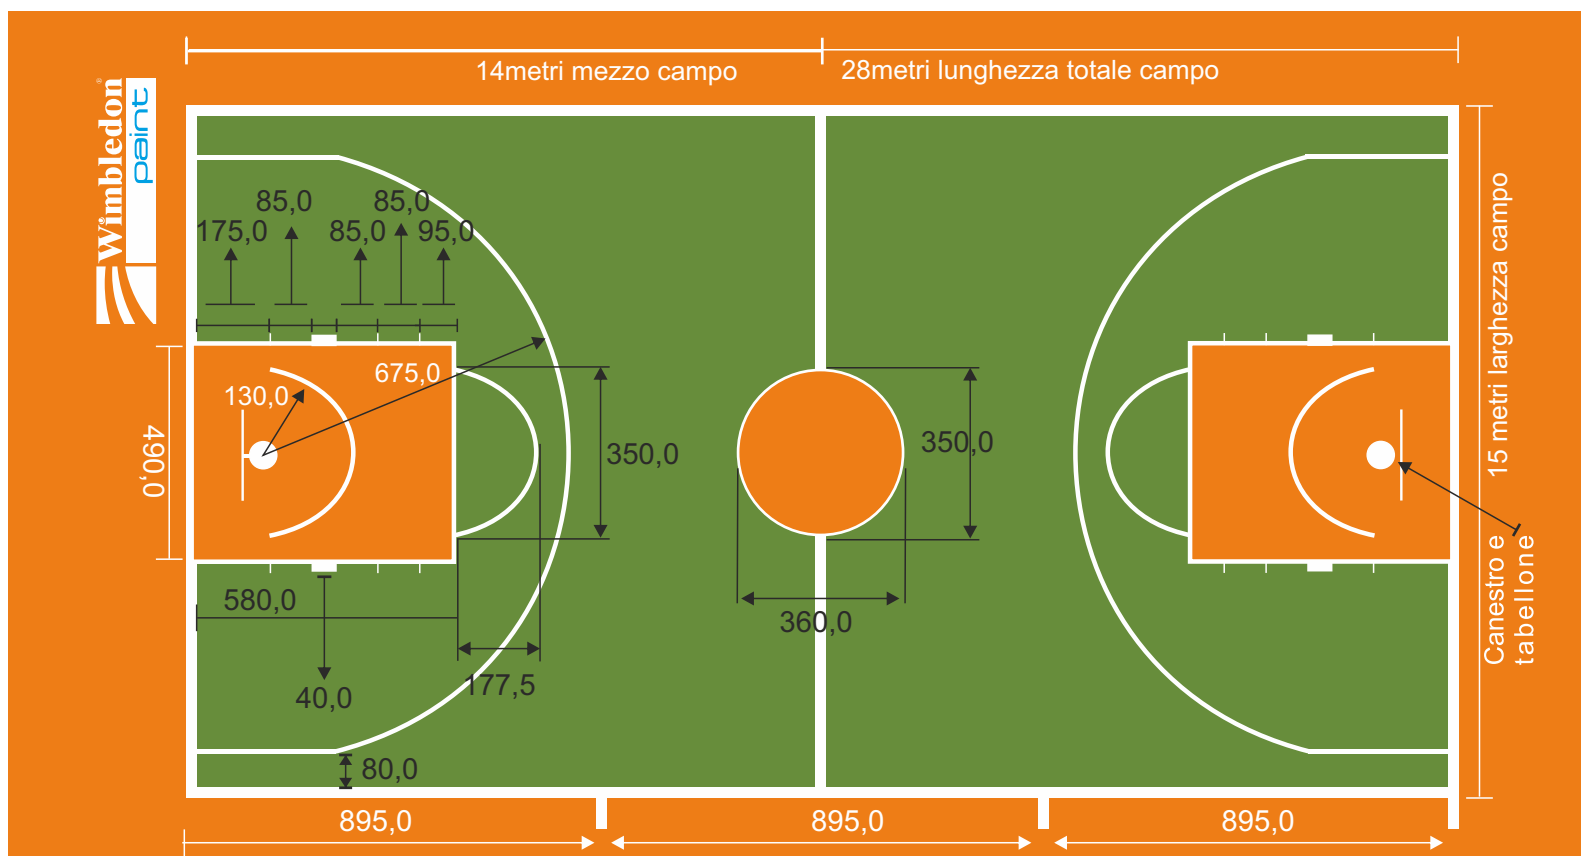

- Prodotti:
- ● INDOOR - EPOGUMM
 - ● OUTDOOR - WIMBLEDON PAINT ECOSPORT PRO

Superficie 15x28 m² 420
Tracciatura campo mtl. 200

- E1-Ral 2000
- E2-Ral 2001
- E3-Ral 3011
- E4-Ral 6001
- E5-Ral 6011
- E6-Ral 5015
- E7-Ral 5007
- E8-Ral 5003
- E9-Rosa
- E10-Magenta
- E11-Celeste