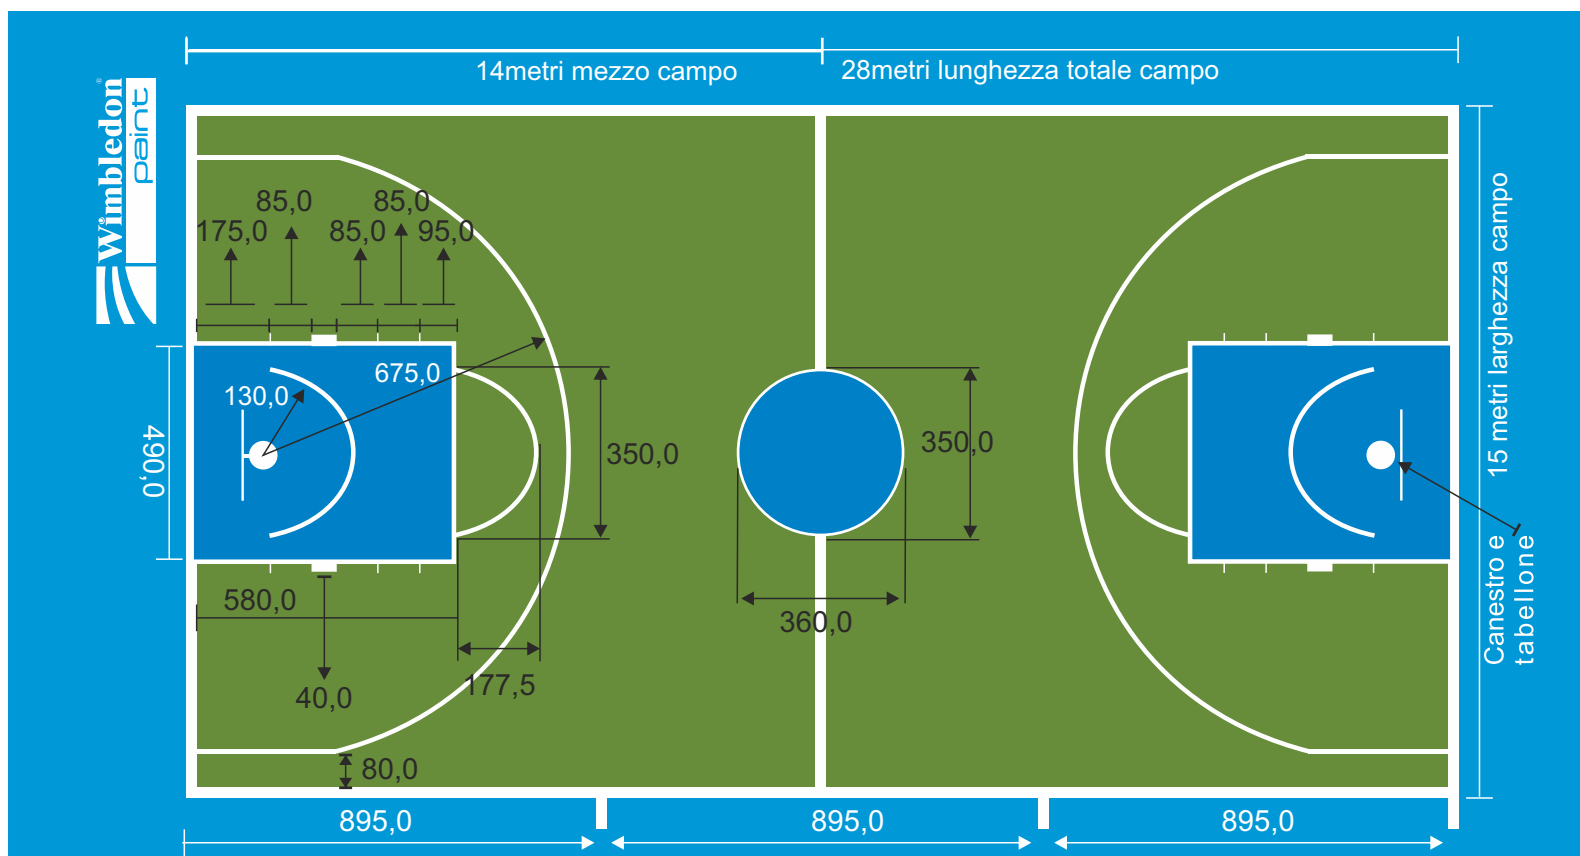

Campo da basket

Grafico per la tracciatura di campi da Basket, misura regolare a normativa Fiba.

Un campo da Basket misura standard 28,00 x 15,00

Graph for the tracing of basketball courts, regular size according to Fiba regulations.