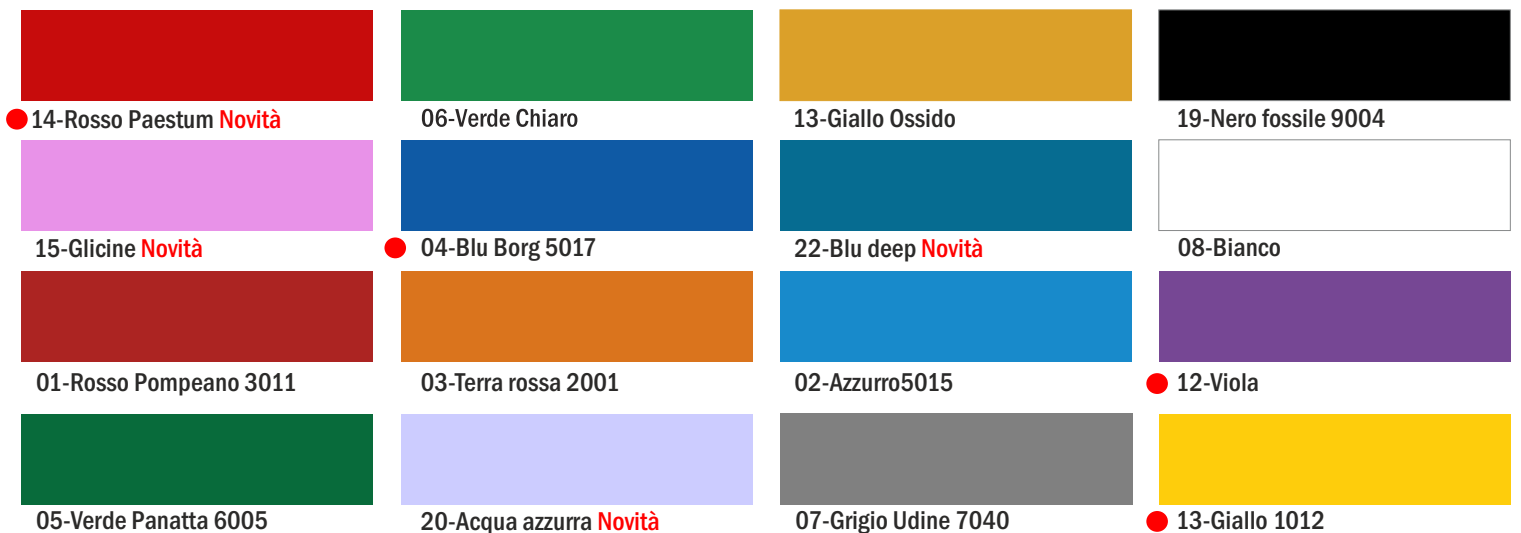

- Prodotti:
- ● INDOOR - EPOGUMM
 - ● OUTDOOR - WIMBLEDON PAINT ECOSPORT PRO

Superficie 15x28 m² 420
Tracciatura campo mtl. 200

E1-Ral 2000 E2-Ral 2001 E3-Ral 3011 E4-Ral 6001 E5-Ral 6011 E6-Ral 5015 E7-Ral 5007 E8-Ral 5003 E9-Rosa E10-Magenta E11-Celeste

- E1-Ral 2000
- E2-Ral 2001
- E3-Ral 3011
- E4-Ral 6001
- E5-Ral 6011
- E6-Ral 5015
- E7-Ral 5007
- E8-Ral 5003
- E9-Rosa
- E10-Magenta
- E11-Celeste

Colori Ecosport Pro

COLORI OUTDOOR

■ Superficie 15x28 m² 420
Tracciatura campo mtl. 200

●●● OUTDOOR - WIMBLEDON PAINT ECOSPORT PRO

SCALA 1:100
 misure in cm

<https://gregjager.com/>

Colori basket outdoor

arte e sport

PROGETTI BASKET

Colori basket outdoor

J-70 ECOSPORT PRO