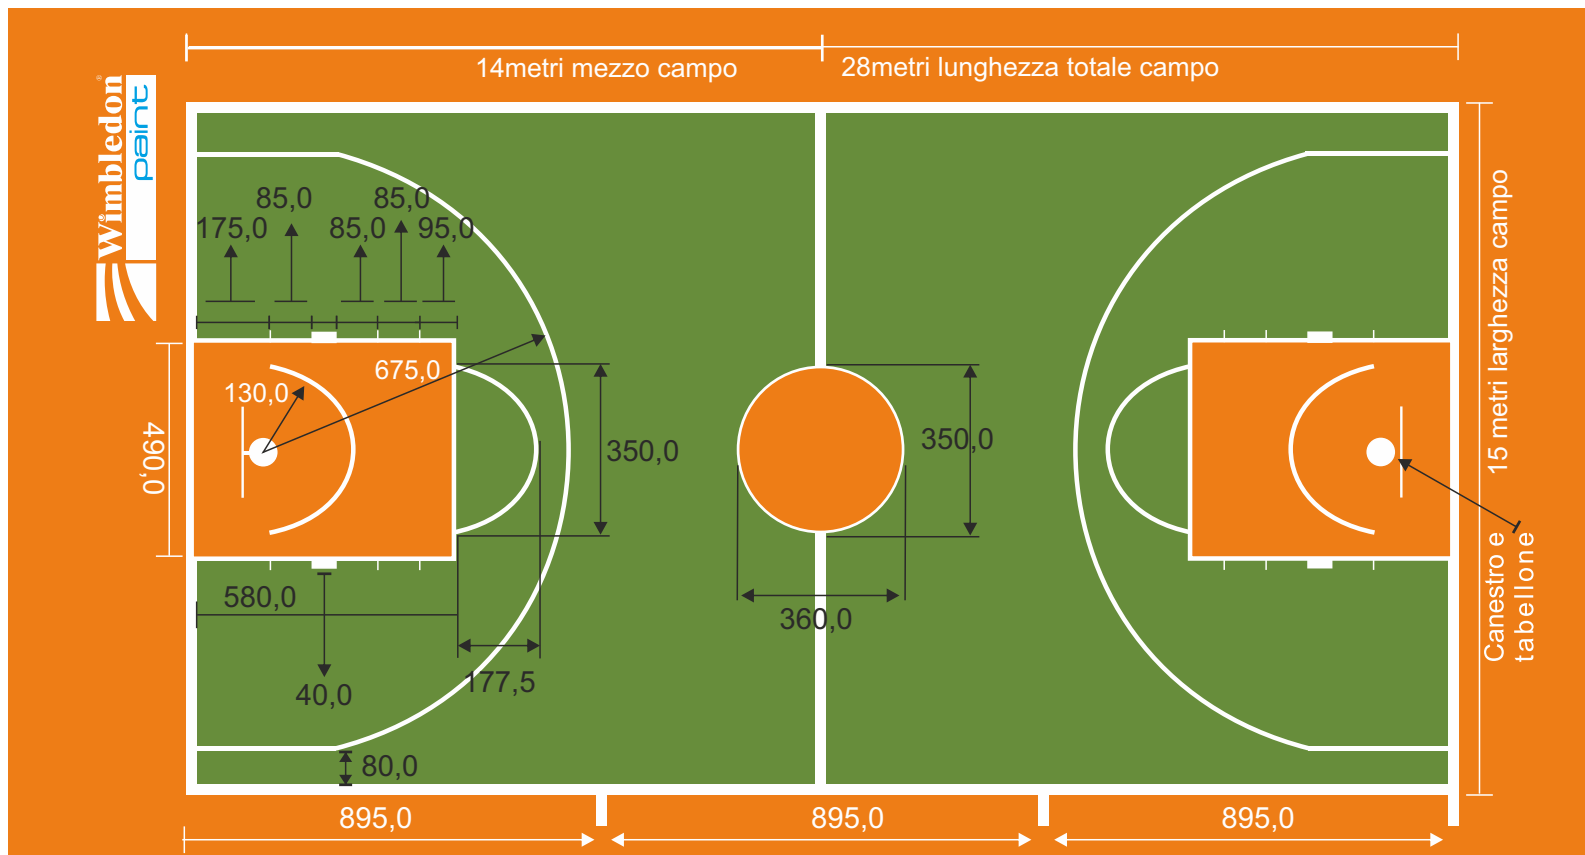

Colori Epogumm basket

La versione indoor su Pvc o parquet anche con riduttore di scivolamento J-51 Epogumm Fondo Finitura

La versione per esterno su cemento o asfalto si può verniciare con J-70 Ecosport Pro