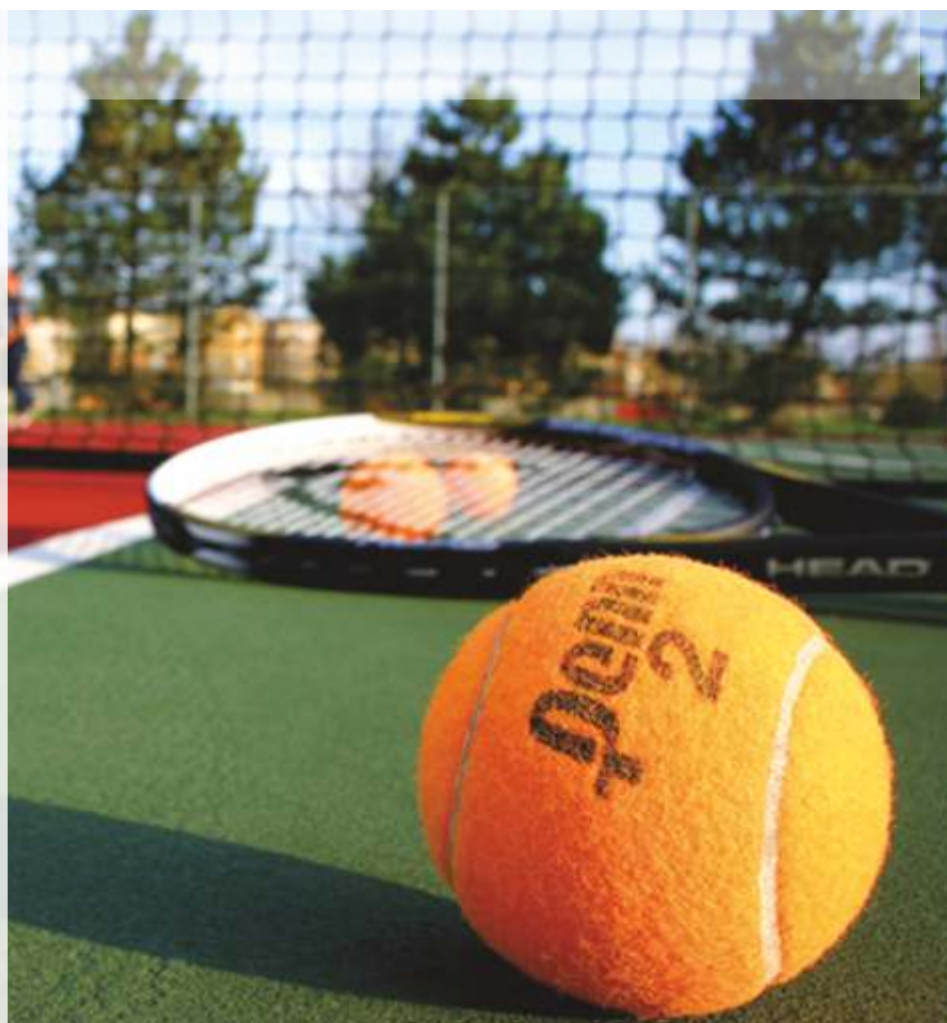

SU WWW.WIMBLEDONPAINT.COM