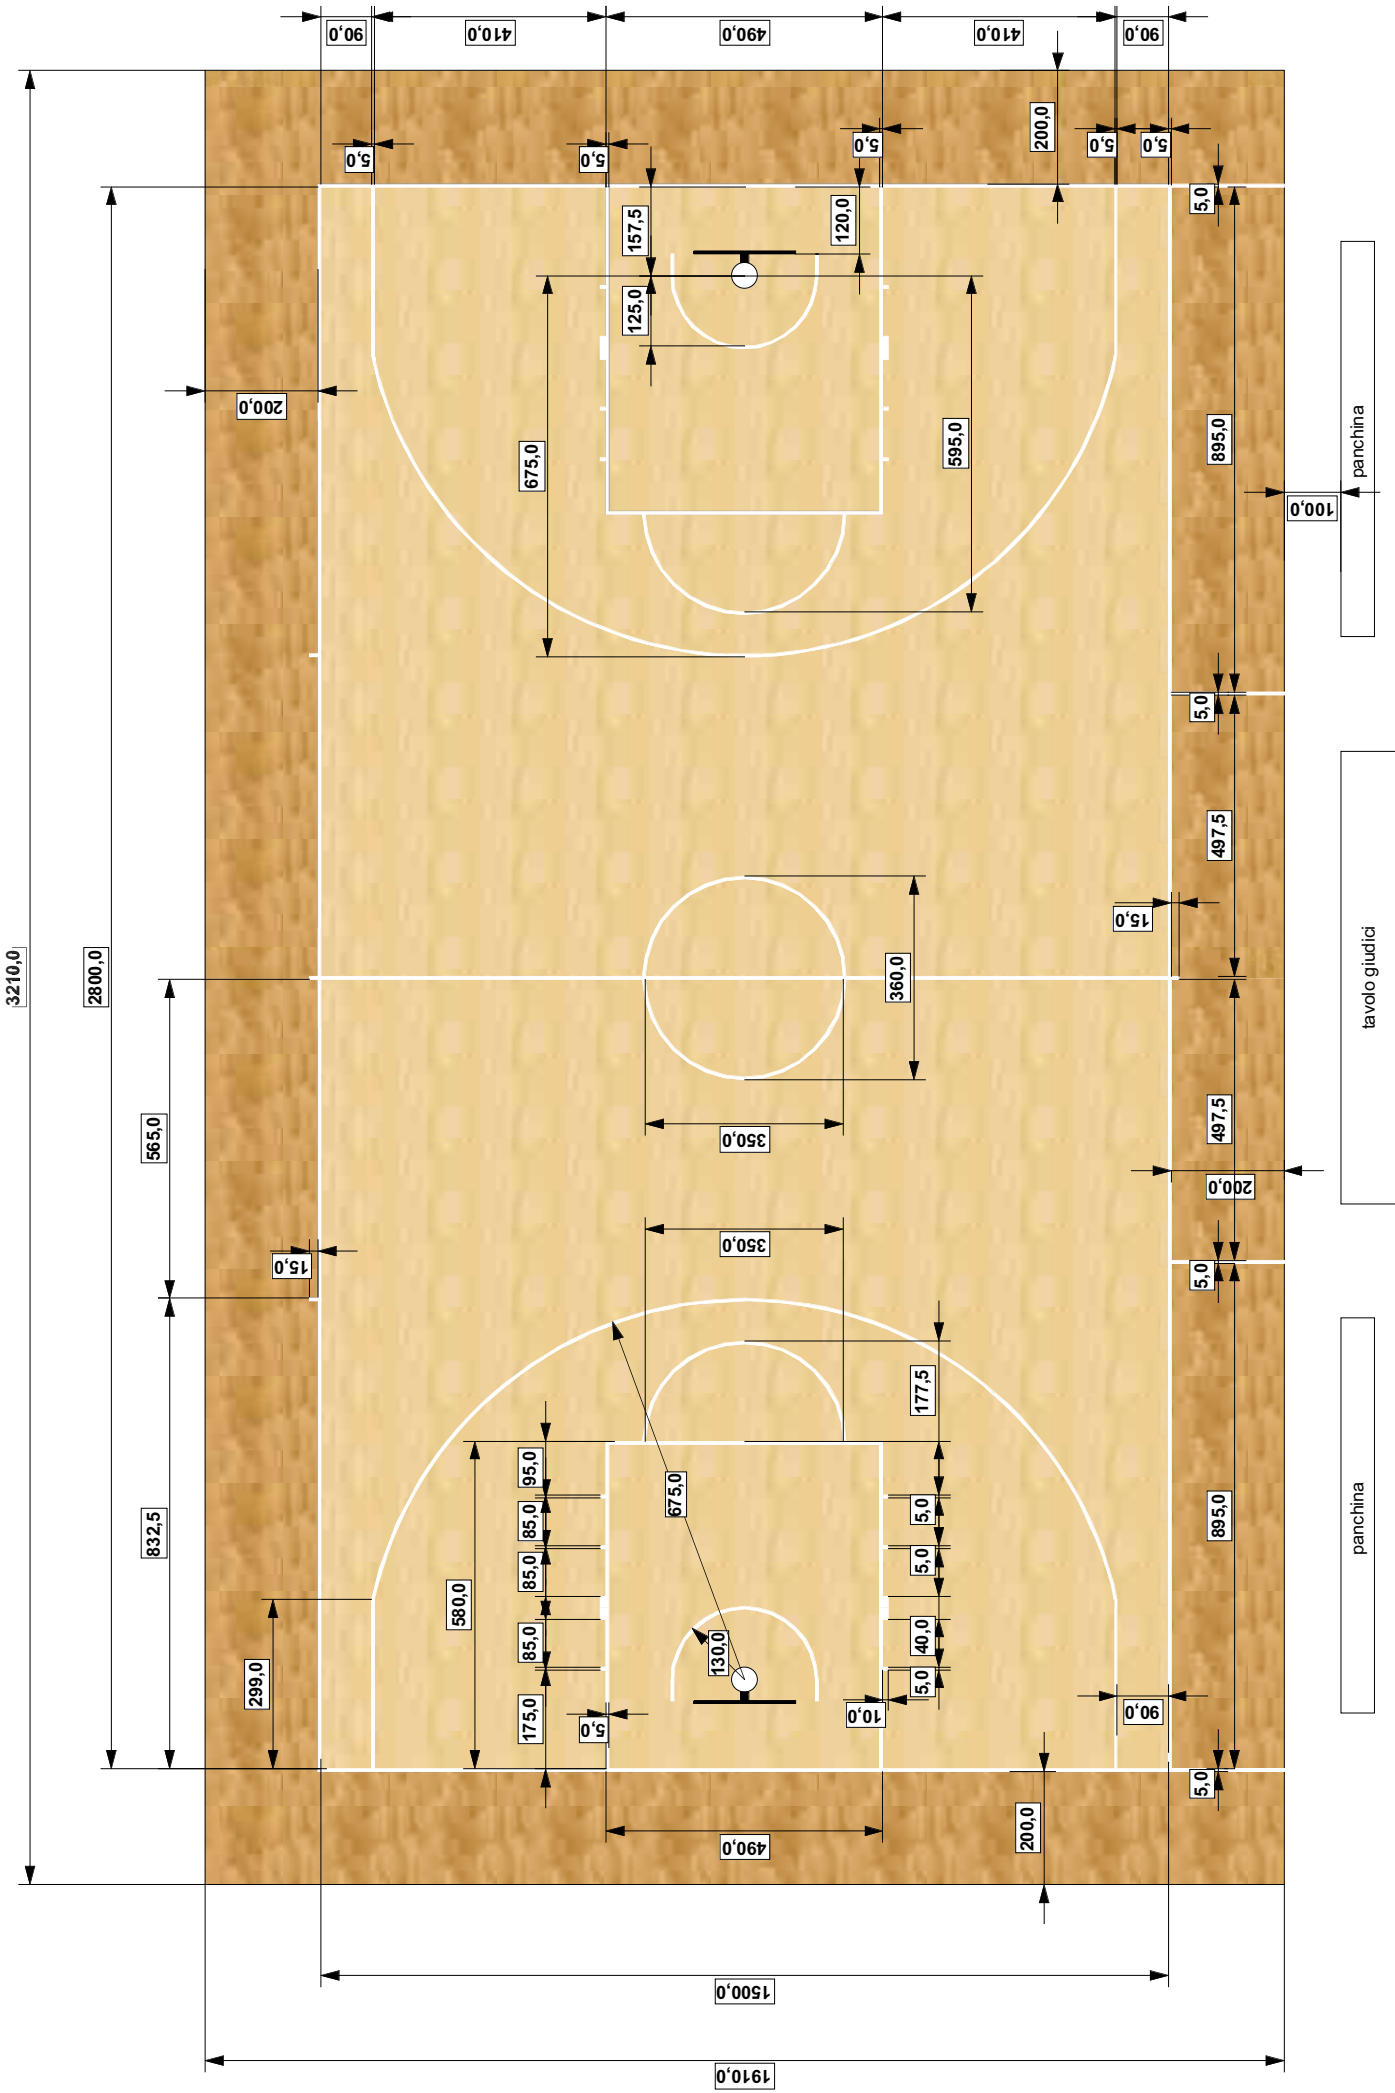

SCALA 1:100
misure in cm