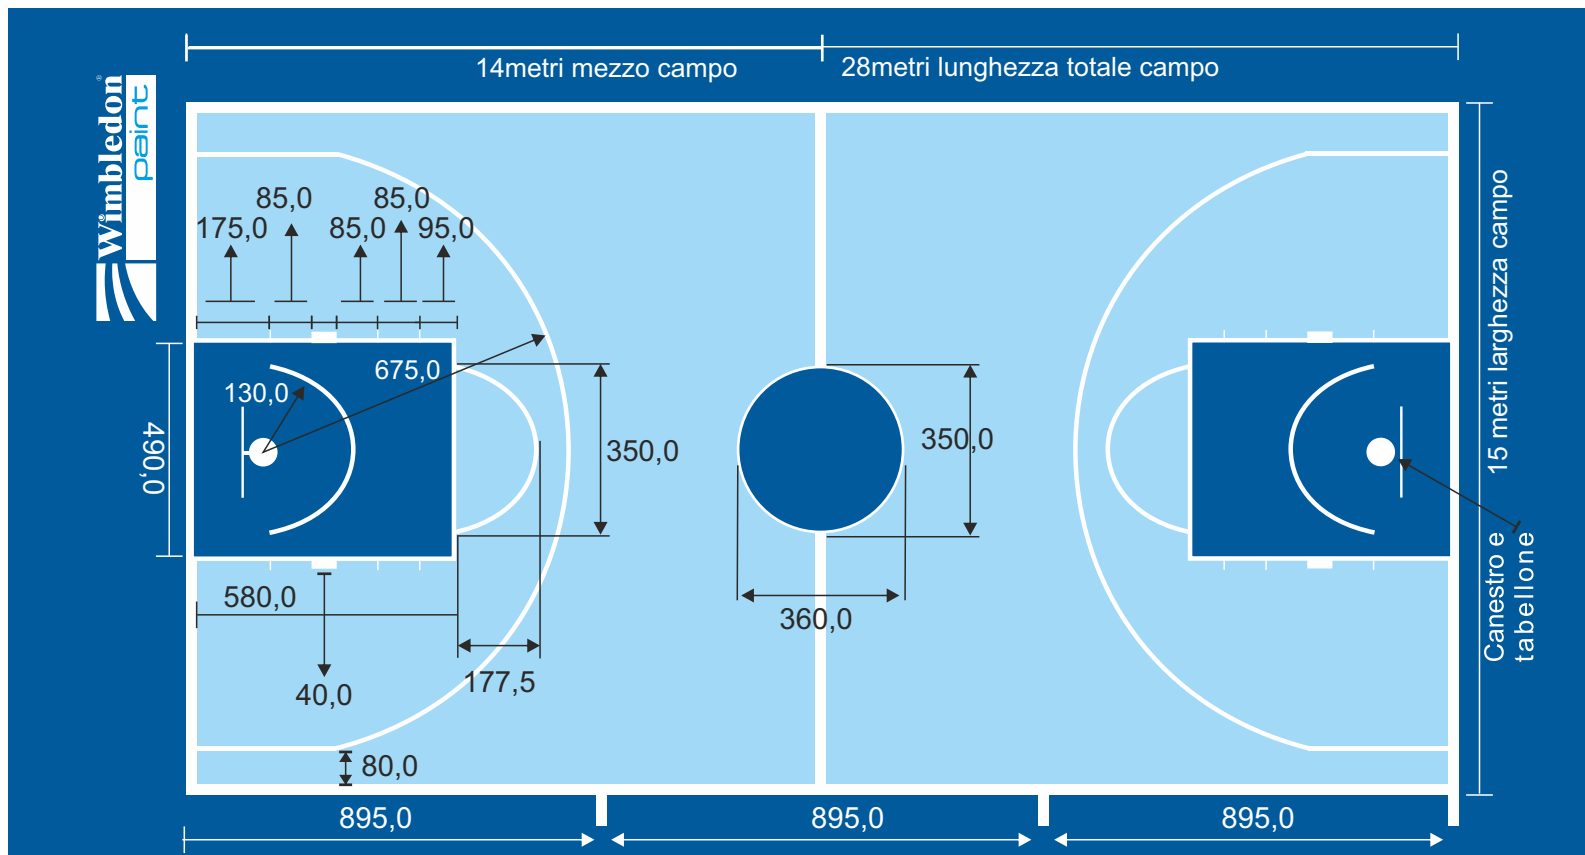

Colori Ecosport Pro

COLORI OUTDOOR

■ Superficie 15x28 m² 420
Tracciatura campo mtl. 200

●●● OUTDOOR - WIMBLEDON PAINT ECOSPORT PRO