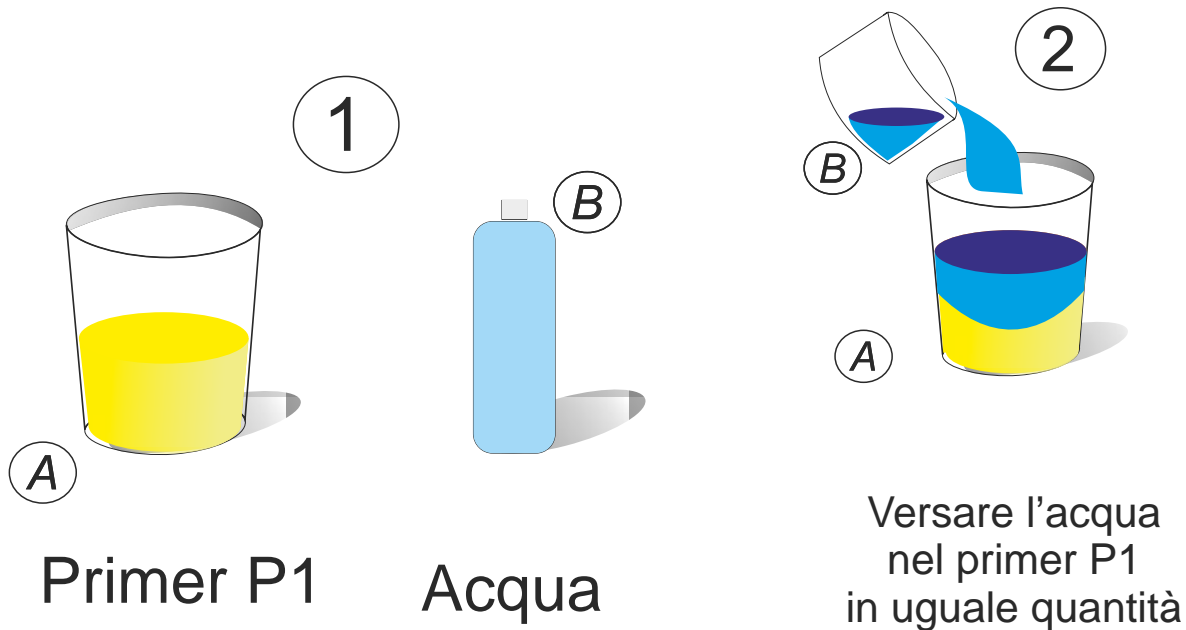

Miscela al 100%